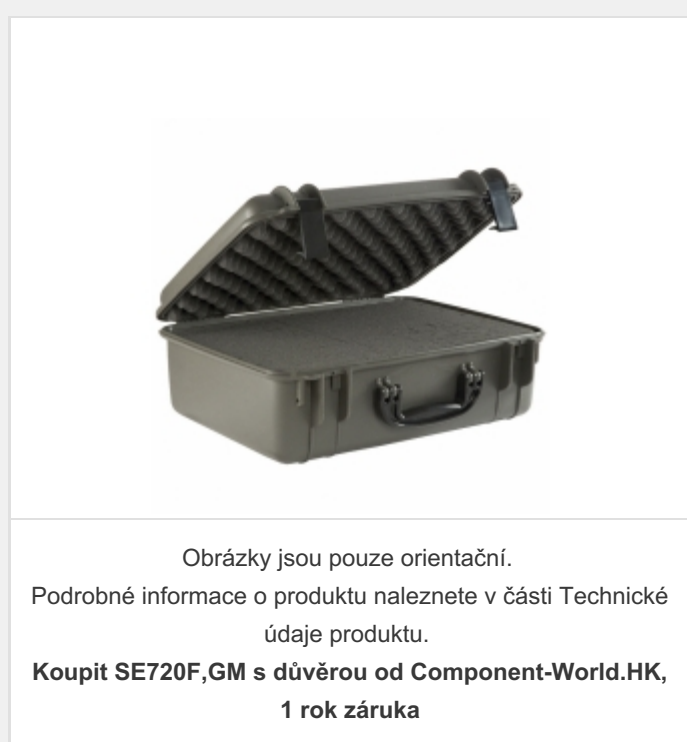

## SE720F,GM

**Part Number:** [SE720F,GM](#)  
**Výrobce:** [Serpac Electronic Enclosures](#)  
**Popis:** CASE PLASTIC GM 19.75"LX15.53"W  
**Datový list:** [R720](#)

**RoHS Status:** Bez olova / V souladu RoHS  
**Ship From:** Hong Kong  
**Shipment Way:** DHL/Fedex/TNT/UPS/EMS

[Request For Quotation](#)

PARAMETR PRODUKTU			
Part Number	SE720F,GM	Výrobce	<a href="#">Serpac Electronic Enclosures</a>
Popis	CASE PLASTIC GM 19.75"LX15.53"W	Stav volného vedení / RoHS	Bez olova / V souladu RoHS
Dostupné množství	1153 pcs	Datový list	<a href="#">R720</a>
Kategorie	<a href="#">Krabice, skříňe, regály</a>	Hmotnost	8.1 lbs (3.7kg)
Tloušťka	-	Velikost / Rozměry	19.750" L x 15.530" W (501.65mm x 394.46mm)
Informace o lodní dopravě	Shipped from Digi-Key	Série	SE, Seahorse
hodnocení	IP67/MIL-STD 810F-512.4	Ostatní jména	R-720 GM FOAM R720F,GM R720GMFOAM SE720FGM SR-R720-FG
Úroveň citlivosti na vlhkost (MSL)	Not Applicable	Materiál hořlavosti Rating	UL-HB75
Materiál	Plastic, Polypropylene	Výrobní standardní doba výroby	2 Weeks
Stav volného vedení / RoHS	Lead free / RoHS Compliant	Výška	7.460" (189.48mm)
Funkce	Foam Insert, Watertight/Airtight	Detailní popis	Case Plastic, Polypropylene Gun Metal Equipment Case, Hinged Lid 19.750" L x 15.530" W (501.65mm x 394.46mm) X 7.460" (189.48mm)
Design	Equipment Case, Hinged Lid	Typ kontejneru	Case
Barva	Gun Metal	Oblast (dx š)	307 in² (1981 cm²)

Component-World.com je spolehlivý distributor elektronických součástek. Specializujeme se na všechny elektronické komponenty řady Serpac Electronic Enclosures. Máme 1153 kusy Serpac Electronic Enclosures SE720F,GM na skladě dostupných. Vyžádejte si citát z distributora součástí elektroniky na Component-World.com, náš prodejní tým vás bude kontaktovat do 24 hodin.  
RFQ Email: [info@Components-World.com](mailto:info@Components-World.com)